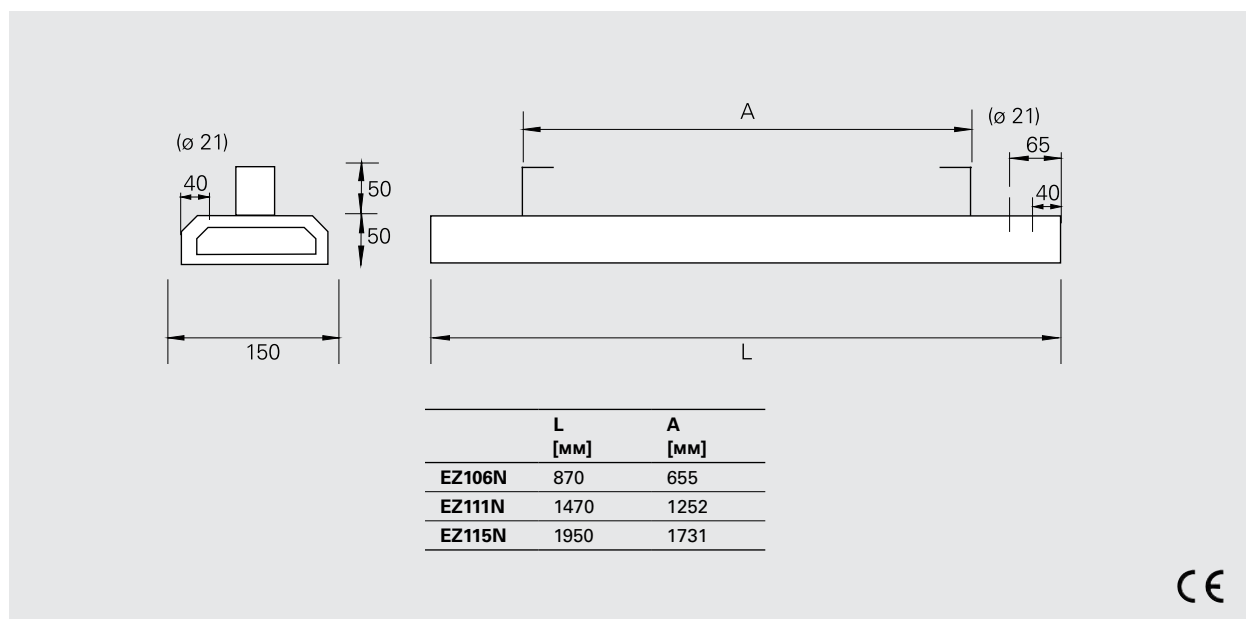

Elztrip EZ100 (IP44)

Модель	Мощность [Вт]	Напряжение [В]	Ток [А]	Макс. темпер. греющ. поверх. [°С]	Габариты [мм]	Вес [кг]
EZ106N	600	230В~	2,6	280	870x50x150	3,2
EZ111N	1050	230В~	4,6	280	1470x50x150	5,4
EZ115N	1500	230В~	6,5	280	1950x50x150	7,0

Высота установки

Минимальные расстояния при установке

Основные размеры

Монтаж

Приборы Elztrip устанавливаются горизонтально на потолке на монтажных скобах, тросовых растяжках, на несущих направляющих подвесных потолков и т.п. Монтажные скобы для крепления к потолку входят в комплект поставки. Если прибор вывешивается на тросах, то используйте 4 точки подвеса как у монтажных скоб. Монтажные скобы настенного крепления заказываются отдельно.

Принадлежности

Модель	Описание	Габариты [мм]
ERP	Регулятор обогрева, IP20	153x94x43
ERPS	Регулятор обогрева (ведомый), IP20	153x94x43
T10S	Электронный термостат со скрытой шкалой настройки, IP30	80x80x31
TKS16	Электронный термостат с наружной шкалой настройки и кнопкой включения, IP30	80x80x39
TD10	Электронный термостат с цифровым дисплеем, IP30	80x80x31
KRT1900	Капиллярный термостат, IP55	165x57x60
CIRT	Регулятор мощности с таймером	155x87x43
EZMVK	Скоба для установки прибора на стене	