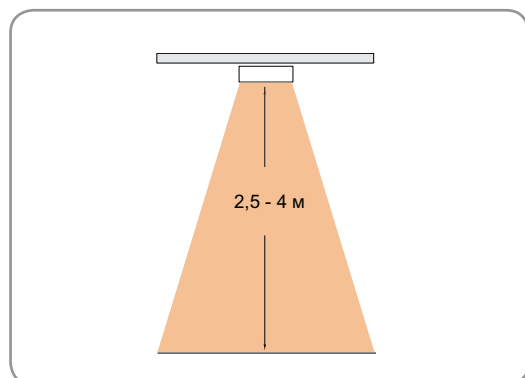

Инфракрасные обогреватели

Elztrip EZ100

Однопанельные инфракрасные обогреватели

Инфракрасные обогреватели EZ100 предназначены для общего или локального обогрева помещений высотой до 4 м. Они используются в торговых, офисных и жилых помещениях, выставочных залах, медицинских учреждениях и т.п.

Внешний вид прибора совместим с любыми интерьерами и системами освещения.

- Особая геометрия излучающей поверхности панели обеспечивает наилучшее распределение тепла.
- Приборы предусматривают возможность серийного подключения.
- Монтажные скобы для крепления к потолку входят в комплект поставки.
- Монтажные скобы настенного крепления заказываются отдельно.
- Коррозионно-стойкий корпус из оцинкованного и окрашенного порошковым напылением стального листа. Цвет: белый, RAL 9016, NCS S 0500-N. Излучающая панель из анодированного алюминия.

Elztrip EZ100 (IP44)

Модель	Мощность [Вт]	Напряжение [В]	Ток [А]	Макс. темпер. греющ. поверх. [°С]	Габариты [мм]	Вес [кг]
EZ106N	600	230В~	2,6	280	870x50x150	3,2
EZ111N	1050	230В~	4,6	280	1470x50x150	5,4
EZ115N	1500	230В~	6,5	280	1950x50x150	7,0

Высота установки

Минимальные расстояния при установке

Основные размеры

Монтаж

Приборы Elztrip устанавливаются горизонтально на потолке на монтажных скобах, тросовых растяжках, на несущих направляющих подвесных потолков и т.п. Монтажные скобы для крепления к потолку входят в комплект поставки. Если прибор вывешивается на тросах, то используйте 4 точки подвеса как у монтажных скоб. Монтажные скобы настенного крепления заказываются отдельно.