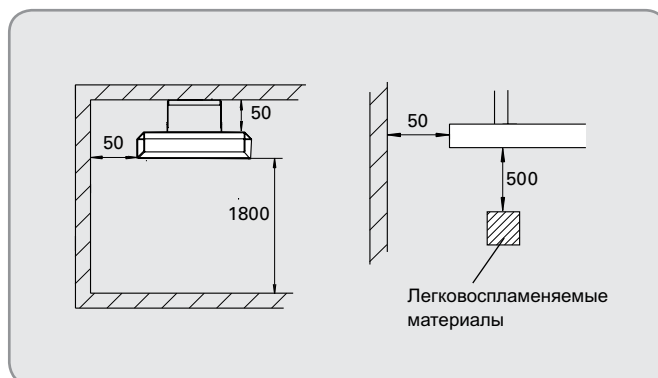

Внешний вид прибора совместим с любыми интерьерами и системами освещения.

- Особая геометрия излучающей поверхности панели обеспечивает наилучшее распределение тепла.
- Приборы предусматривают возможность серийного подключения.
- Монтажные скобы для крепления к потолку входят в комплект поставки.
- Монтажные скобы настенного крепления заказываются отдельно.
- Коррозионно-стойкий корпус из оцинкованного и окрашенного порошковым напылением стального листа. Цвет: белый, RAL 9016, NCS S 0500-N. Излучающая панель из анодированного алюминия.

Elztrip EZ100 (IP44)

Модель	Мощность [Вт]	Напряжение [В]	Ток [А]	Макс. темпер. греющ. поверх. [°С]	Габариты [мм]	Вес [кг]
EZ106N	600	230В~	2,6	280	870x50x150	3,2
EZ111N	1050	230В~	4,6	280	1470x50x150	5,4
EZ115N	1500	230В~	6,5	280	1950x50x150	7,0

Высота установки

Минимальные расстояния при установке

Основные размеры

Монтаж

Приборы Elztrip устанавливаются горизонтально на потолке на монтажных скобах, тросовых растяжках, на несущих направляющих подвесных потолков и т.п. Монтажные скобы для крепления к потолку входят в комплект поставки. Если прибор вывешивается на тросах, то используйте 4 точки подвеса как у монтажных скоб. Монтажные скобы настенного крепления заказываются отдельно.

Принадлежности

Модель	Описание	Габариты [мм]
ERP	Регулятор обогрева, IP20	153x94x43
ERPS	Регулятор обогрева (ведомый), IP20	153x94x43
T10S	Электронный термостат со скрытой шкалой настройки, IP30	80x80x31
TKS16	Электронный термостат с наружной шкалой настройки и кнопкой включения, IP30	80x80x39
TD10	Электронный термостат с цифровым дисплеем, IP30	80x80x31
KRT1900	Капиллярный термостат, IP55	165x57x60
CIRT	Регулятор мощности с таймером	155x87x43
EZMVK	Скоба для установки прибора на стене	