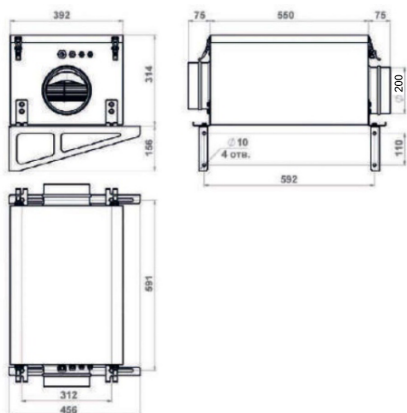

Minibox.X-1050

АРТИКУЛ МХ1050

Технические данные

Тип вентилятора	ЕС
Производительность, м³/час (с учётом фильтра G4)	1050
Уровень шума на выходе	27-52
Мощность вентилятора, кВт	0,230
Напряжение питания, В/Гц	220/50
Класс защиты	Ip55
Габаритные размеры, мм	550x392x314
Вес, кг	19
Размещение	Внутреннее
Условия эксплуатации: температура наружного	-25/+50
Кабель электропитания, мм²	КГ или ВВГнг 3x1,5
Присоединительное отверстие, мм	200

Производительность

● Диапазон работы с фильтрами G4