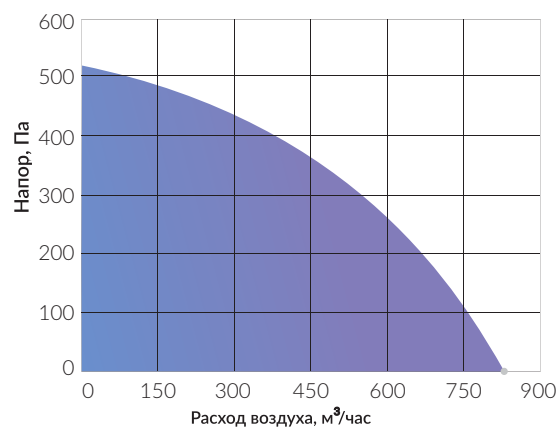

Производительность

● Диапазон работы с фильтрами G4