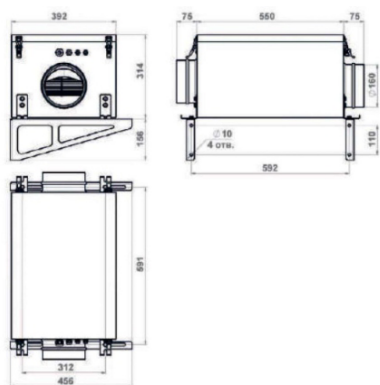

Minibox.X-850

АРТИКУЛ МХ850

Технические данные

Тип вентилятора	ЕС
Производительность, м³/час (с учётом фильтра G4)	850
Уровень шума на выходе	27-37
Мощность вентилятора, кВт	0,107
Напряжение питания, В/Гц	220/50
Класс защиты	Ip55
Габаритные размеры, мм	550x392x314
Вес, кг	19
Размещение	Внутреннее
Условия эксплуатации: температура наружного	-25/+50
Кабель электропитания, мм²	КГ или ВВГнг 3x1,5
Присоединительное отверстие, мм	160

Производительность

● Диапазон работы с фильтрами G4