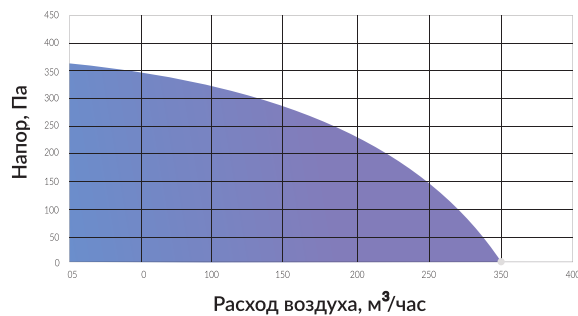

Производительность

● Диапазон работы с фильтрами G4