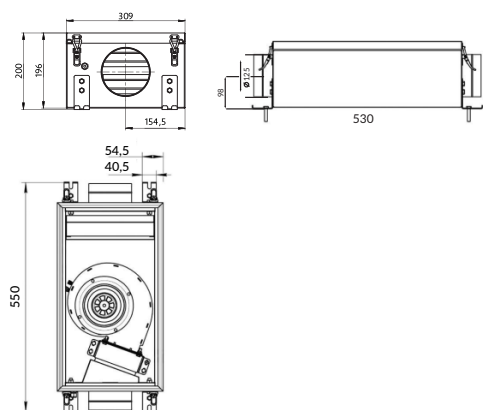

Minibox.X-300

АРТИКУЛ Х300

Технические данные

Тип вентилятора	ЕС
Производительность, м³/час (с учётом фильтра G4)	325
Уровень шума на выходе	23-38
Мощность вентилятора, кВт	0,089
Напряжение питания, В/Гц	220/50
Класс защиты	Ip55
Габаритные размеры, мм	550x309x196
Вес, кг	14
Размещение	Внутреннее
Условия эксплуатации: температура наружного	-30/+5
Кабель электропитания, мм²	КГ или ВВГнг 3x1,5
Присоединительное отверстие, мм	125

Производительность

● Диапазон работы с фильтрами G4