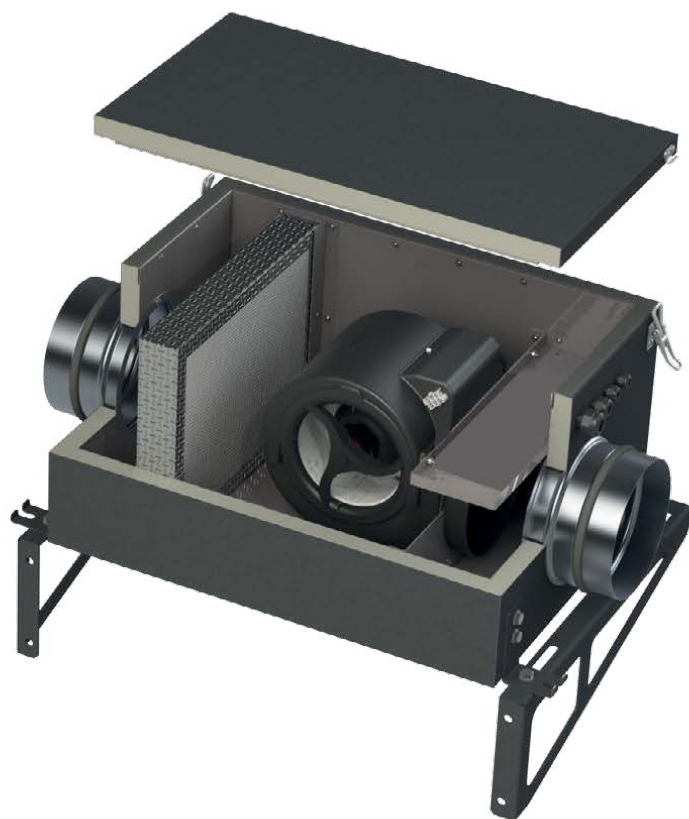

## МОДЕЛЬНЫЙ РЯД ВЫТЯЖНЫХ УСТАНОВОК

**Minibox.X-300**

АРТИКУЛ МХ300

**Minibox.X-850**

АРТИКУЛ МХ850

**Minibox.X-1050**

АРТИКУЛ МХ1050

**Minibox.X-2050**

### Входит в комплектацию

1. Шумо и виброизолированный корпус
2. Энергоэффективный ЕС-вентилятор 
3. Обратный клапан RSK
4. Гермовводы