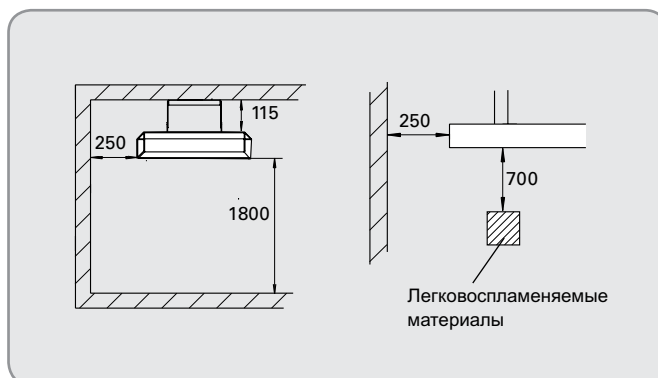

Elztrip EZ300 (IP44)

Модель	Мощность [Вт]	Напряжение [В]	Сила тока [А]	Макс. темпер. греющ. поверх. [°С]	Габариты [мм]	Вес [кг]
EZ336	3600	230В3~/400В3N~	9,0/5,2	350	1670x63x420	19,8
EZ345	4500	230В3~/400В3N~	11,3/6,5	350	2030x63x420	24,2

Высота установки

Минимальные расстояния при установке

Основные размеры

Инфракрасные обогреватели

Монтаж

Приборы Elztrip устанавливаются горизонтально на потолке на монтажных скобах, тросовых растяжках, на несущих направляющих подвесных потолков и т.п. Монтажные скобы входят в комплект поставки. Если прибор вешивается на тросах, то используйте 4 точки подвеса как у монтажных скоб. В любом случае, поверхность прибора должна располагаться горизонтально. Минимальные установочные расстояния приводятся на рисунке. Монтажные скобы входят в комплект поставки и находятся под крышечкой клеммной коробки. Для крепления к тросовой растяжке могут быть использованы фиксирующие элементы.

Принадлежности

Модель	Описание	Габариты [мм]
T10S	Электронный термостат со скрытой шкалой настройки, IP30	80x80x31
TK10S	Термостат с внешней шкалой, IP30	80x80x31
KRT1900	Капиллярный термостат, IP55	165x57x60
S123	3-х поз. пульт мощности, IP44	72x64x46