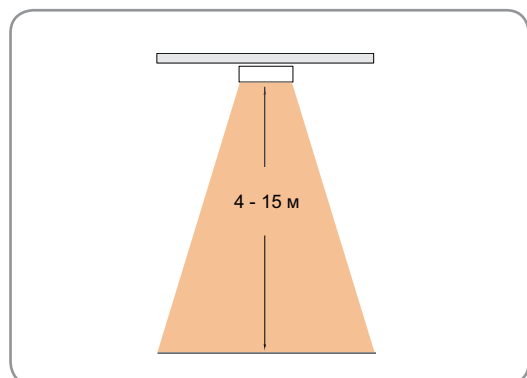

Инфракрасные обогреватели

Elztrip EZ300

Трехпанельные инфракрасные обогреватели.

Прибор серии EZ300 предназначен для общего, дополнительного или локального обогрева помещений разных типов с высотой потолков от 4 до 15 м.

Elztrip EZ300 (IP44)

Модель	Мощность [Вт]	Напряжение [В]	Сила тока [А]	Макс. темпер. греющ. поверх. [°С]	Габариты [мм]	Вес [кг]
EZ336	3600	230В3~/400В3N~	9,0/5,2	350	1670x63x420	19,8
EZ345	4500	230В3~/400В3N~	11,3/6,5	350	2030x63x420	24,2

Высота установки

Минимальные расстояния при установке

Основные размеры

Инфракрасные обогреватели

Монтаж

Приборы Elztrip устанавливаются горизонтально на потолке на монтажных скобах, тросовых растяжках, на несущих направляющих подвесных потолков и т.п. Монтажные скобы входят в комплект поставки. Если прибор вешивается на тросах, то используйте 4 точки подвеса как у монтажных скоб. В любом случае, поверхность прибора должна располагаться горизонтально. Минимальные установочные расстояния приводятся на рисунке. Монтажные скобы входят в комплект поставки и находятся под крышечкой клеммной коробки. Для крепления к тросовой растяжке могут быть использованы фиксирующие элементы.

Принадлежности

Модель	Описание	Габариты [мм]
T10S	Электронный термостат со скрытой шкалой настройки, IP30	80x80x31
TK10S	Термостат с внешней шкалой, IP30	80x80x31
KRT1900	Капиллярный термостат, IP55	165x57x60
S123	3-х поз. пульт мощности, IP44	72x64x46