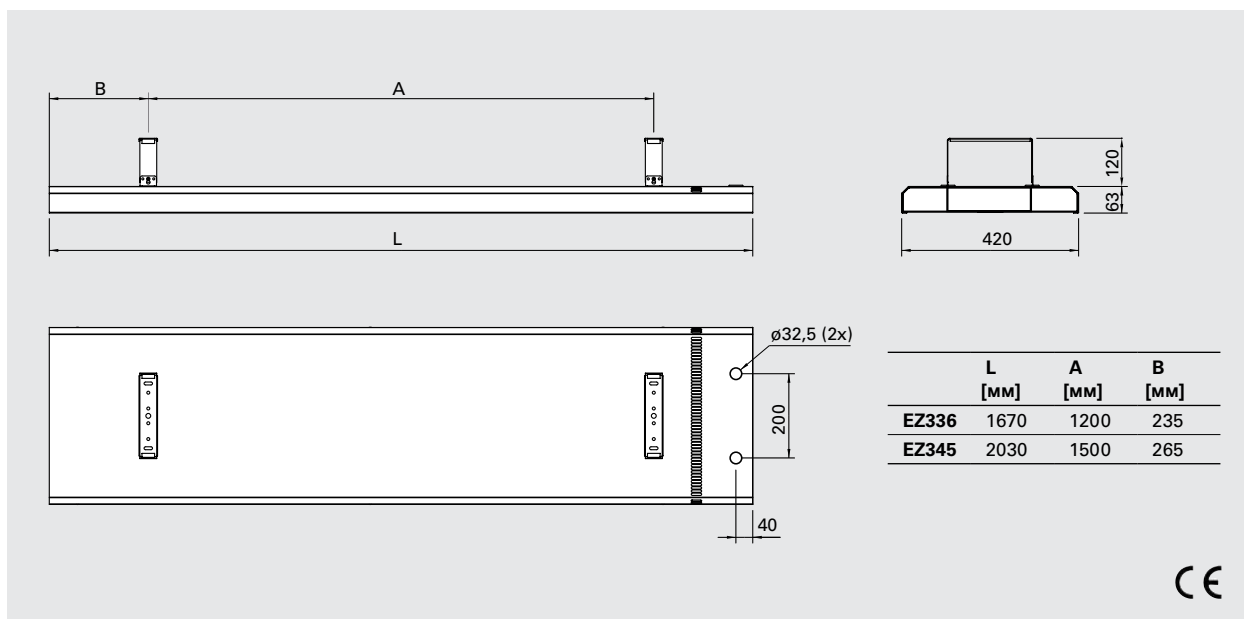

Elztrip EZ300 (IP44)

Модель	Мощность [Вт]	Напряжение [В]	Сила тока [А]	Макс. темпер. греющ. поверх. [°С]	Габариты [мм]	Вес [кг]
EZ336	3600	230В3~/400В3N~	9,0/5,2	350	1670x63x420	19,8
EZ345	4500	230В3~/400В3N~	11,3/6,5	350	2030x63x420	24,2

Высота установки

Минимальные расстояния при установке

Основные размеры

Инфракрасные обогреватели

Монтаж

Приборы Elztrip устанавливаются горизонтально на потолке на монтажных скобах, тросовых растяжках, на несущих направляющих подвесных потолков и т.п. Монтажные скобы входят в комплект поставки. Если прибор вешивается на тросах, то используйте 4 точки подвеса как у монтажных скоб. В любом случае, поверхность прибора должна располагаться горизонтально. Минимальные установочные расстояния приводятся на рисунке. Монтажные скобы входят в комплект поставки и находятся под крышечкой клеммной коробки. Для крепления к тросовой растяжке могут быть использованы фиксирующие элементы.

Принадлежности

Модель	Описание	Габариты [мм]
T10S	Электронный термостат со скрытой шкалой настройки, IP30	80x80x31
TK10S	Термостат с внешней шкалой, IP30	80x80x31
KRT1900	Капиллярный термостат, IP55	165x57x60
S123	3-х поз. пульт мощности, IP44	72x64x46